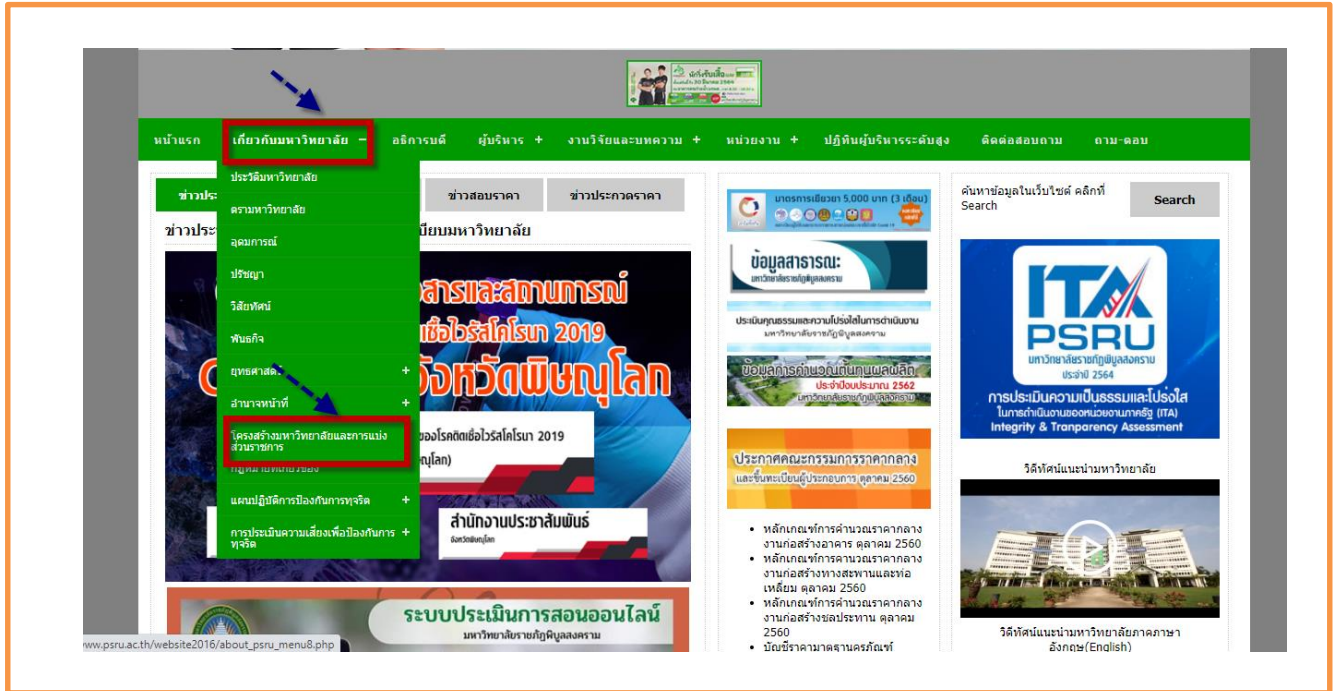

O1 โครงสร้าง

การเข้าถึงข้อมูลบนเว็บไซต์ มหาวิทยาลัยราชภัฏพิบูลสงคราม มีการเผยแพร่ โครงสร้างองค์กร มหาวิทยาลัย และโครงสร้างการบริหารงานมหาวิทยาลัย ไว้ที่หน้าเว็บไซต์หลักของมหาวิทยาลัย โดยเข้าถึงข้อมูลได้ที่เมนู **เกี่ยวกับมหาวิทยาลัย** เมนูย่อย **โครงสร้างมหาวิทยาลัยและการแบ่งส่วนราชการ** ดังรูป

ภาพที่ 1 แสดงที่อยู่โครงสร้างและการแบ่งส่วนราชการของมหาวิทยาลัยราชภัฏพิบูลสงคราม

ภาพที่ 2 แสดงแผนผังโครงสร้างของมหาวิทยาลัยราชภัฏพิบูลสงคราม

ภาพที่ 3 แสดงโครงสร้างการแบ่งส่วนราชการของมหาวิทยาลัยราชภัฏพิบูลสงคราม