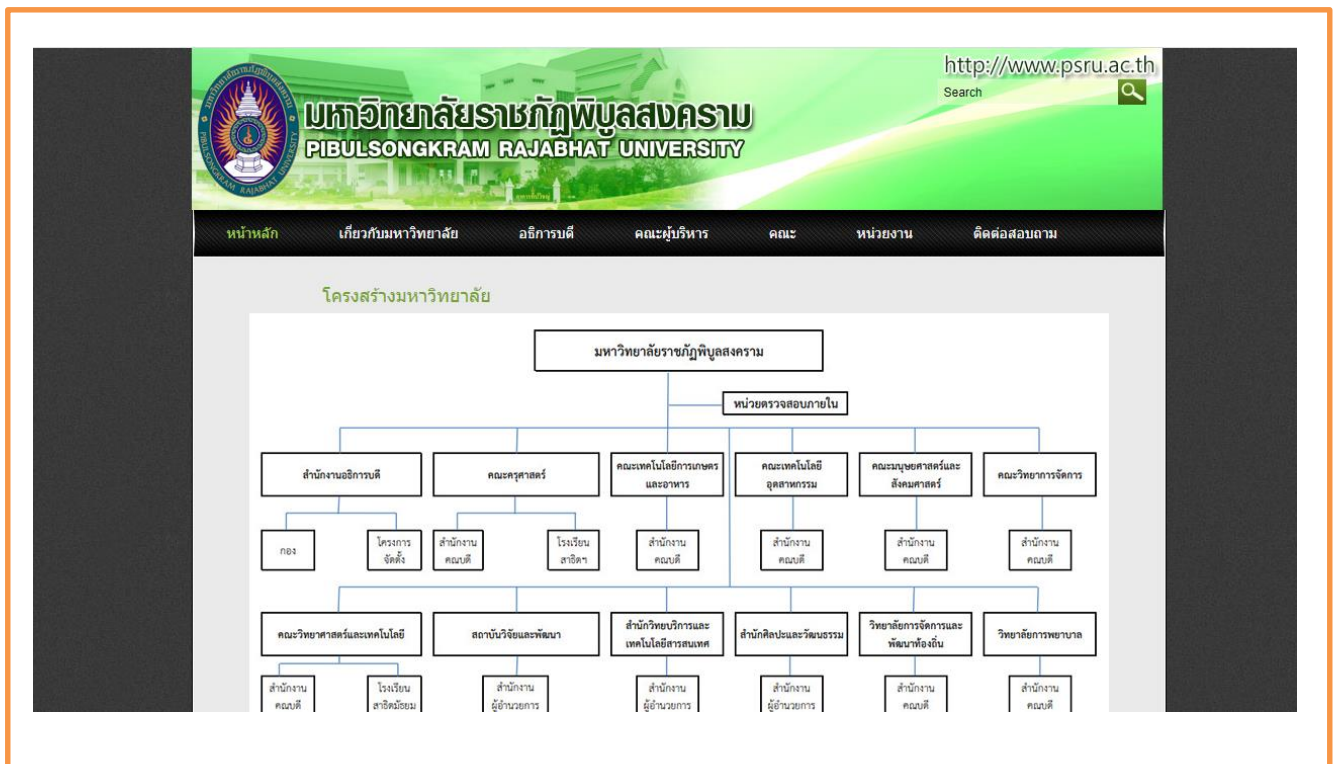

O1 โครงสร้าง

การเข้าถึงข้อมูลบนเว็บไซต์ มหาวิทยาลัยราชภัฏพิบูลสงคราม มีการเผยแพร่ โครงสร้างองค์กร มหาวิทยาลัย และโครงสร้างการบริหารงานมหาวิทยาลัย ไว้ที่หน้าเว็บไซต์หลักของมหาวิทยาลัย โดยเข้าถึงข้อมูลได้ที่เมนู **เกี่ยวกับมหาวิทยาลัย** เมนูย่อย **โครงสร้างมหาวิทยาลัยและการแบ่งส่วนราชการ** ดังรูป

ภาพที่ 1 แสดงที่อยู่โครงสร้างและการแบ่งส่วนราชการของมหาวิทยาลัยราชภัฏพิบูลสงคราม

ภาพที่ 2 แสดงแผนผังโครงสร้างของมหาวิทยาลัยราชภัฏพิบูลสงคราม

ภาพที่ 3 แสดงโครงสร้างการแบ่งส่วนราชการของมหาวิทยาลัยราชภัฏพิบูลสงคราม