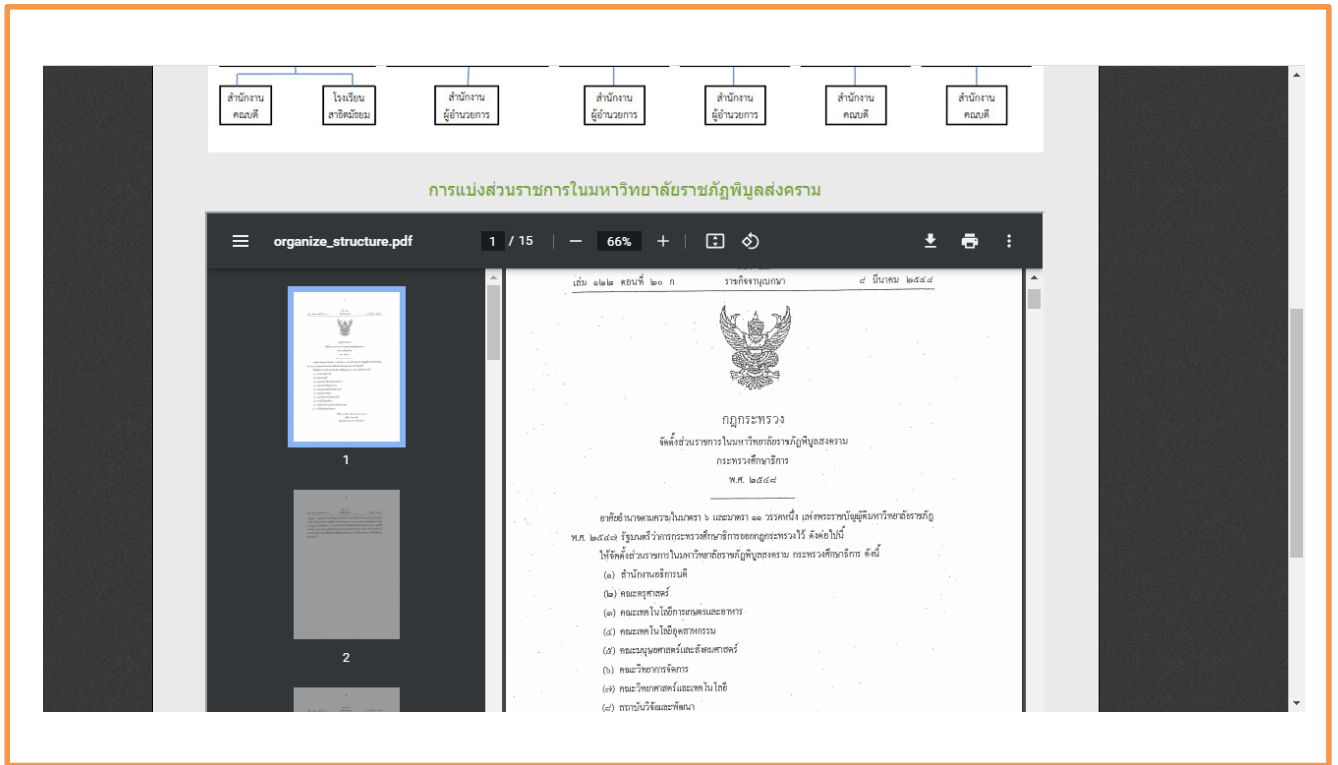

O1 โครงสร้าง

การเข้าถึงข้อมูลบนเว็บไซต์ มหาวิทยาลัยราชภัฏพิบูลสงคราม มีการเผยแพร่ โครงสร้างองค์กร มหาวิทยาลัย และโครงสร้างการบริหารงานมหาวิทยาลัย ไว้ที่หน้าเว็บไซต์หลักของมหาวิทยาลัย โดยเข้าถึงข้อมูลได้ที่เมนู **เกี่ยวกับมหาวิทยาลัย** เมนูย่อย **โครงสร้างมหาวิทยาลัยและการแบ่งส่วนราชการ** ดังรูป

ภาพที่ 1 แสดงที่อยู่โครงสร้างและการแบ่งส่วนราชการของมหาวิทยาลัยราชภัฏพิบูลสงคราม

ภาพที่ 2 แสดงแผนผังโครงสร้างของมหาวิทยาลัยราชภัฏพิบูลสงคราม

ภาพที่ 3 แสดงโครงสร้างการแบ่งส่วนราชการของมหาวิทยาลัยราชภัฏพิบูลสงคราม