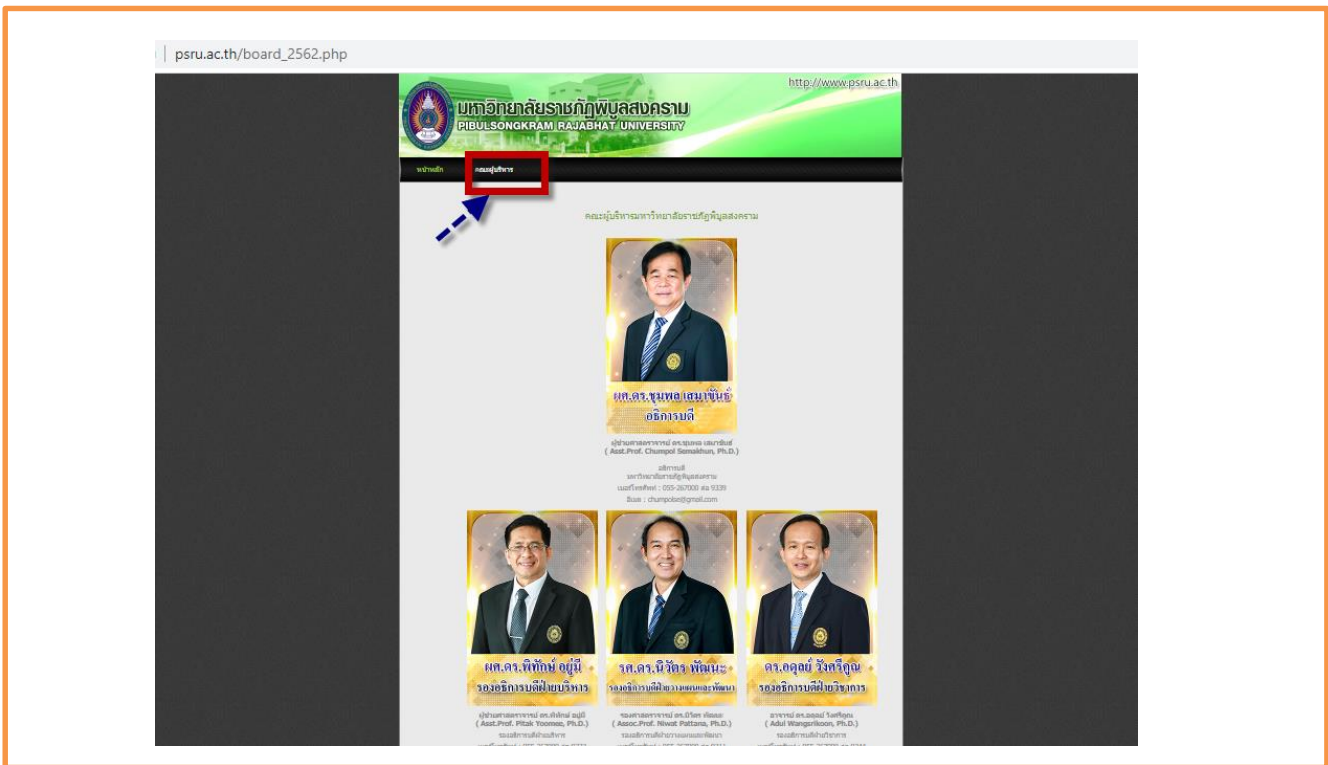

O2 ข้อมูลผู้บริหาร

การเข้าถึงข้อมูลบนเว็บไซต์ มหาวิทยาลัยราชภัฏพิบูลสงคราม มีการเผยแพร่ ข้อมูลผู้บริหาร คณะกรรมการบริหารมหาวิทยาลัย และกรรมการสภามหาวิทยาลัย ไว้ที่หน้าเว็บไซต์หลักของมหาวิทยาลัยโดยเข้าถึงข้อมูลได้ที่เมนู **อธิการบดี** และ **ผู้บริหาร** เมื่อย่อย ดังรูป

ภาพที่ 1 แสดงที่อยู่ข้อมูลของอธิการบดีมหาวิทยาลัยราชภัฏพิบูลสงคราม

ภาพที่ 2 แสดงข้อมูลของอธิการบดีของมหาวิทยาลัยราชภัฏพิบูลสงคราม

ภาพที่ 3 แสดงข้อมูลผู้บริหารของมหาวิทยาลัยราชภัฏพิบูลสงคราม

ภาพที่ 4 แสดงข้อมูลผู้บริหารของมหาวิทยาลัยราชภัฏพิบูลสงคราม