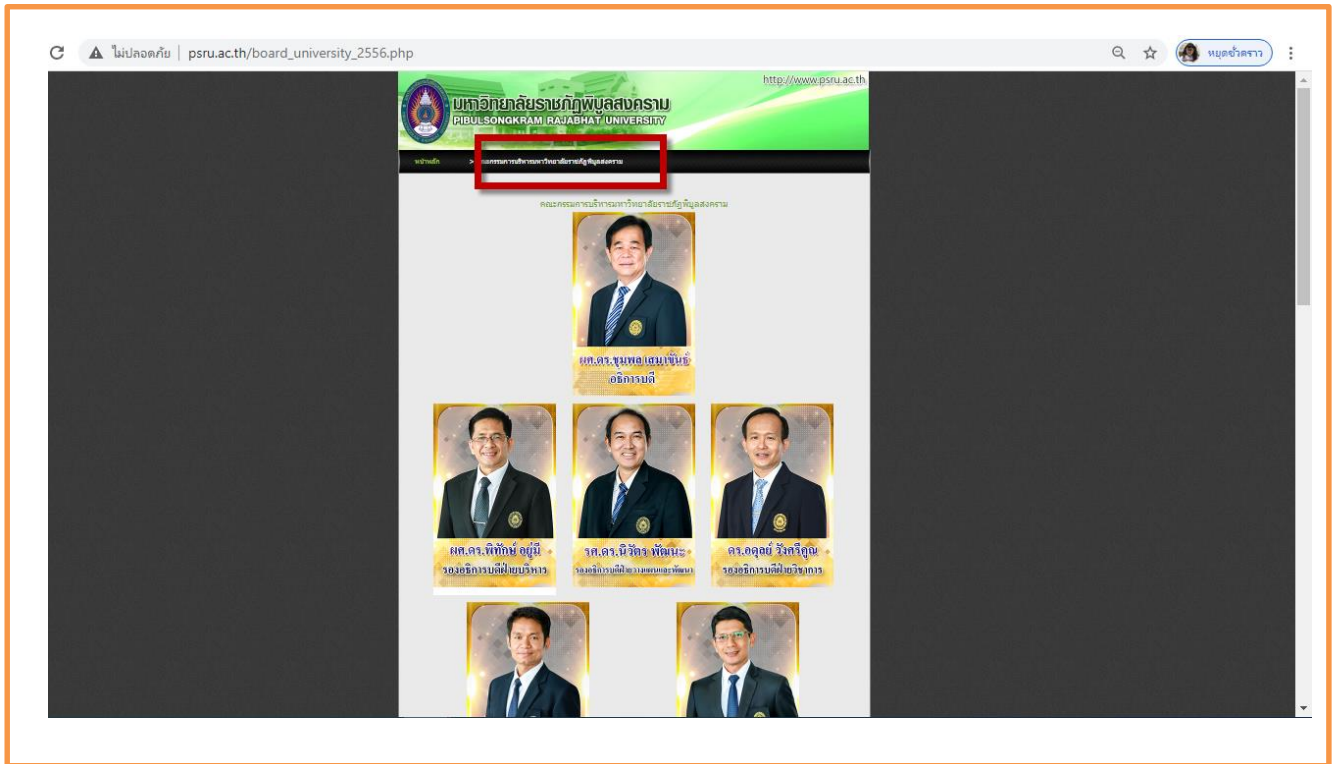

O2 ข้อมูลผู้บริหาร

การเข้าถึงข้อมูลบนเว็บไซต์ มหาวิทยาลัยราชภัฏพิบูลสงคราม มีการเผยแพร่ ข้อมูลผู้บริหาร คณะกรรมการบริหารมหาวิทยาลัย และกรรมการสภามหาวิทยาลัย ไว้ที่หน้าเว็บไซต์หลักของมหาวิทยาลัยโดยเข้าถึงข้อมูลได้ที่เมนู **อธิการบดี** และ **ผู้บริหาร** เมื่อย่อย ดังรูป

ภาพที่ 1 แสดงที่อยู่ข้อมูลของอธิการบดีมหาวิทยาลัยราชภัฏพิบูลสงคราม

ภาพที่ 2 แสดงข้อมูลของอธิการบดีของมหาวิทยาลัยราชภัฏพิบูลสงคราม

ภาพที่ 3 แสดงข้อมูลผู้บริหารของมหาวิทยาลัยราชภัฏพิบูลสงคราม

ภาพที่ 4 แสดงข้อมูลผู้บริหารของมหาวิทยาลัยราชภัฏพิบูลสงคราม