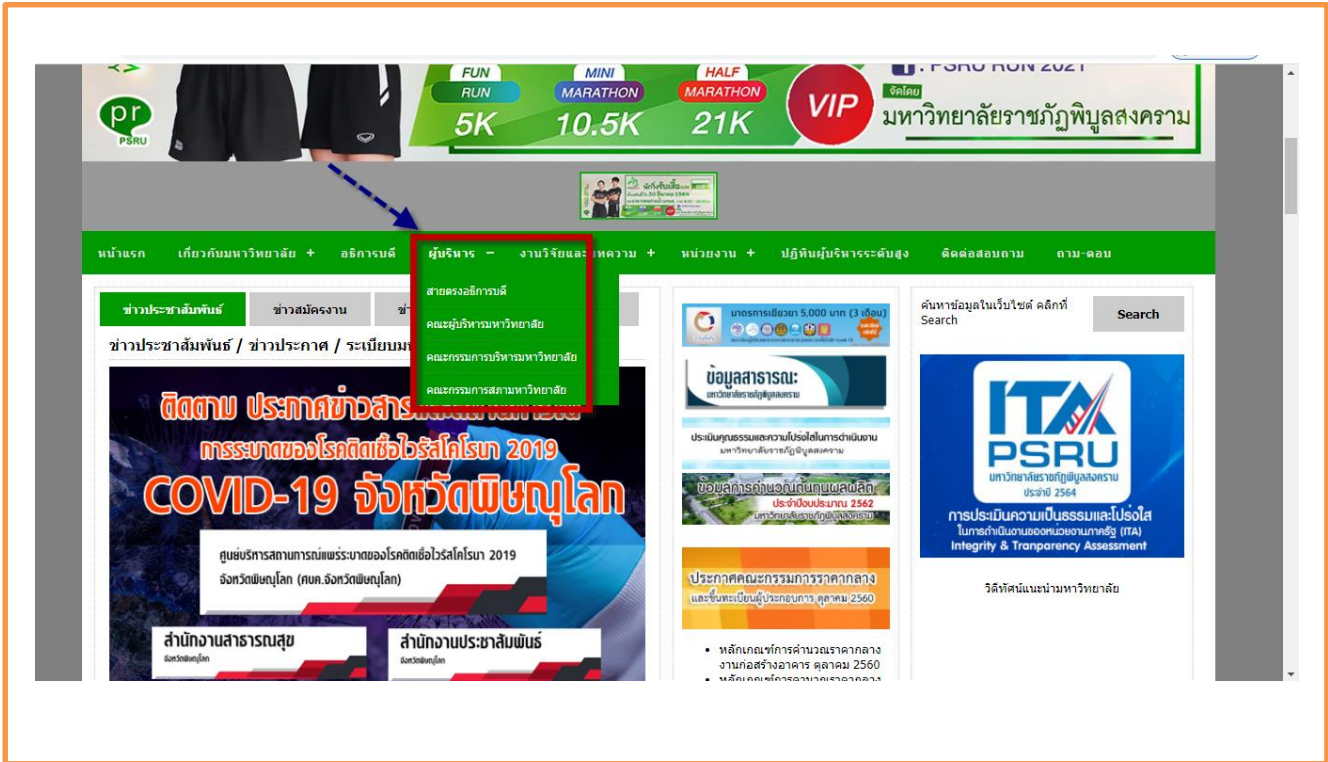

O2 ข้อมูลผู้บริหาร

การเข้าถึงข้อมูลบนเว็บไซต์ มหาวิทยาลัยราชภัฏพิบูลสงคราม มีการเผยแพร่ ข้อมูลผู้บริหาร คณะกรรมการบริหารมหาวิทยาลัย และกรรมการสภามหาวิทยาลัย ไว้ที่หน้าเว็บไซต์หลักของมหาวิทยาลัยโดยเข้าถึงข้อมูลได้ที่เมนู **อธิการบดี** และ **ผู้บริหาร** เมื่อย่อย ดังรูป

ภาพที่ 1 แสดงที่อยู่ข้อมูลของอธิการบดีมหาวิทยาลัยราชภัฏพิบูลสงคราม

ภาพที่ 2 แสดงข้อมูลของอธิการบดีของมหาวิทยาลัยราชภัฏพิบูลสงคราม

ภาพที่ 3 แสดงข้อมูลผู้บริหารของมหาวิทยาลัยราชภัฏพิบูลสงคราม

ภาพที่ 4 แสดงข้อมูลผู้บริหารของมหาวิทยาลัยราชภัฏพิบูลสงคราม