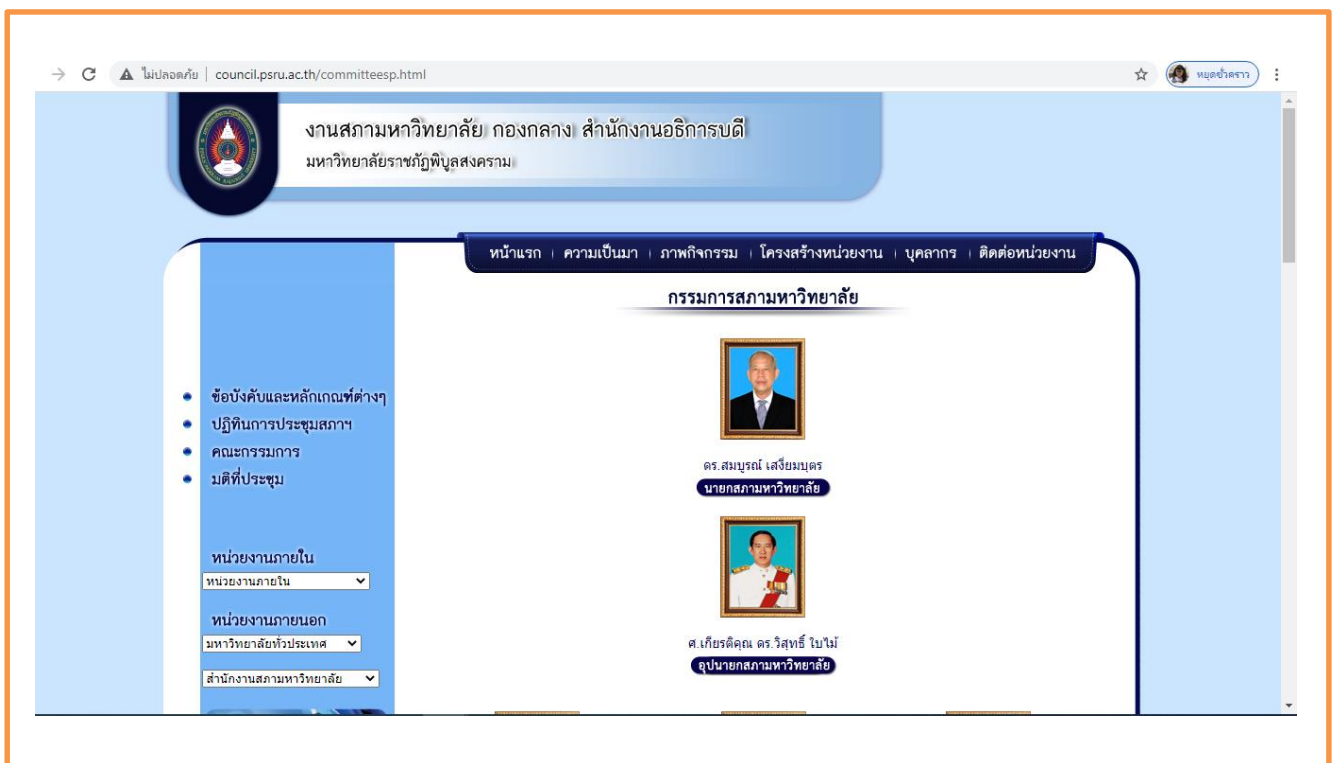

ภาพที่ 6 แสดงข้อมูลคณะสภามหาวิทยาลัยราชภัฏพิบูลสงคราม