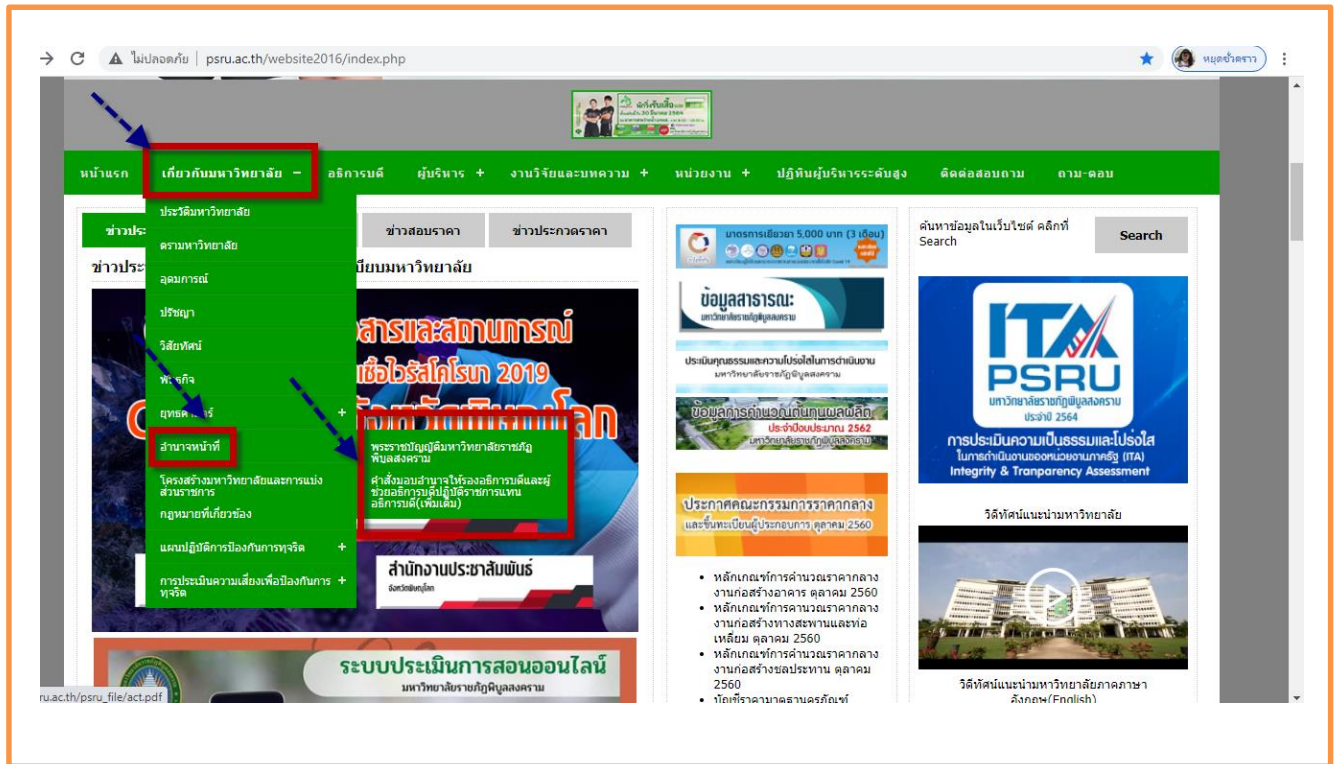

### 03 อำนาจหน้าที่

การเข้าถึงข้อมูลบนเว็บไซต์ มหาวิทยาลัยราชภัฏพิบูลสงคราม มีการเผยแพร่ อำนาจหน้าที่ของหน่วยงานตามกฎหมายที่กำหนด ไว้ที่หน้าเว็บไซต์หลักของมหาวิทยาลัยโดยเข้าถึงข้อมูลได้ที่เมนูเกี่ยวกับมหาวิทยาลัย เมนูย่อย อำนาจหน้าที่ ดังรูป

ภาพที่ 1 แสดงที่อยู่อำนาจหน้าที่ของมหาวิทยาลัยราชภัฏพิบูลสงคราม

ภาพที่ 2 แสดงข้อมูล พรบ.ราชภัฏ ที่กำหนดอำนาจหน้าที่ของมหาวิทยาลัยราชภัฏพิบูลสงคราม

ภาพที่ 3 แสดงคำสั่งการมอบอำนาจการบริหารงานของผู้บริหารมหาวิทยาลัยราชภัฏสุรินทร์